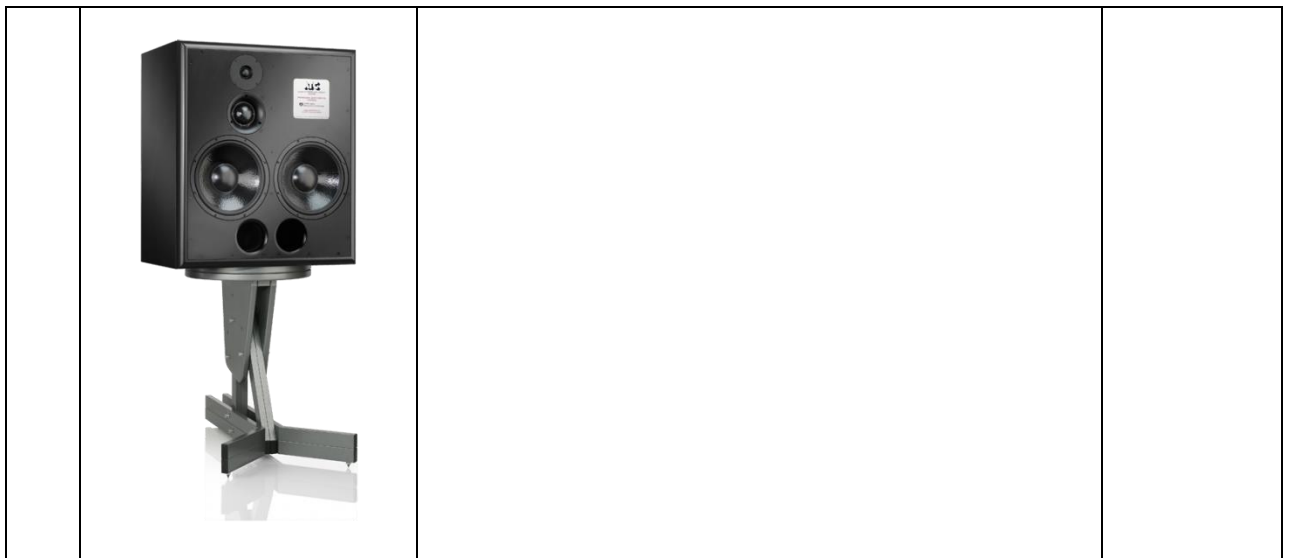

SCM300 ASL PRO	Трехполосная полочная акустическая система	Цена, USD
		С 2-мя моноблоками Р4 и 5 м кабелями, без грилей	66 500
		С 2-мя моноблоками Р4 и 5 м кабелями, с грилями	67 800
		Излучатели: ВЧ 1.25"/34mm, СЧ 3"/75mm, НЧ 2 x 15"/375mm	
		Полоса частот (-6dB): 25Hz - 20kHz (free standing) 20Hz - 20kHz (soffit mounted)	
		Максимальное непрерывное звуковое давление SPL (1 metre): 121dB	
		Входная чувствительность: 2В	
		Выходная мощность усилителей: Бас 275+275 Вт, СЧ 200 Вт, ВЧ 100 Вт	
		Размеры (HxWxD): 884 x 925 x 460mm	
		Вес: 140 кг	

	PA-65A	Трехполосная акустическая система для воспроизведения живого звука	Цена, USD
		С грилями	27 900
		Излучатели: ВЧ /34mm, СЧ 75mm ATC Soft Dome, НЧ 375mm SL	
		Полоса частот (-6dB): 25Hz - 22kHz	
		Максимальное непрерывное звуковое давление SPL (1 metre): 116dB	
		Выходная мощность усилителей: Бас 200 Вт, СЧ 100 Вт, ВЧ 50 Вт	
		Размеры (HxWxD): 706 x 436 x 513mm	
		Вес: 45 кг	
Активные сабвуфры серии Professional