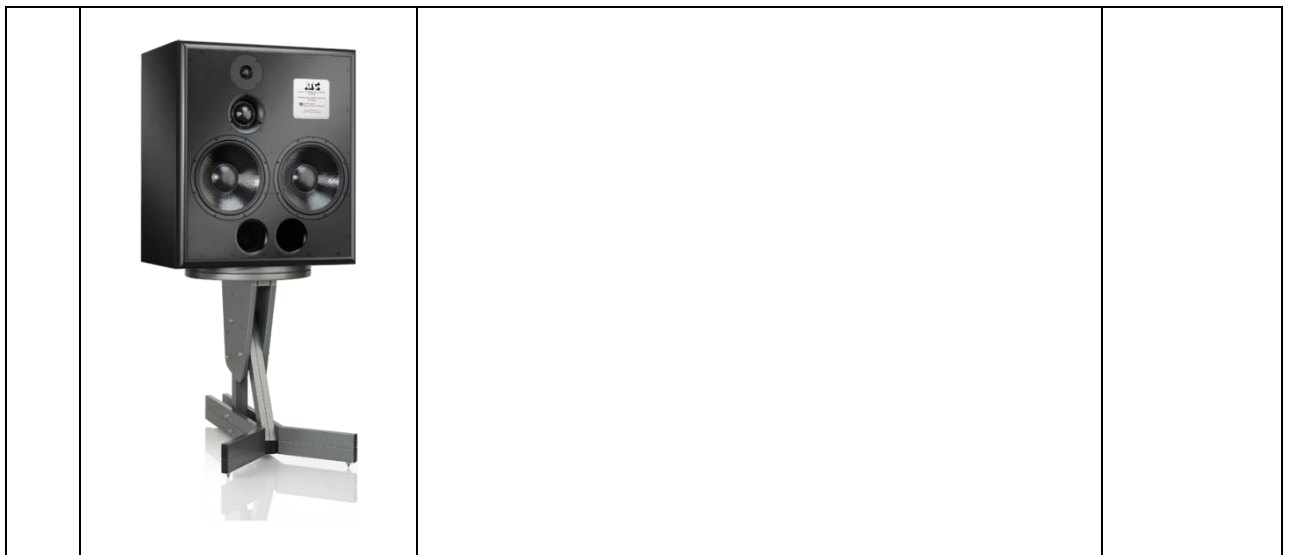

SCM300 ASL PRO	Трехполосная полочная акустическая система	Цена, USD
		С 2-мя моноблоками Р4 и 5 м кабелями, без грилей	66 500
		С 2-мя моноблоками Р4 и 5 м кабелями, с грилями	67 800
		Излучатели: ВЧ 1.25"/34mm, СЧ 3"/75mm, НЧ 2 x 15"/375mm Полоса частот (-6dB): 25Hz - 20kHz (free standing) 20Hz - 20kHz (soffit mounted) Максимальное непрерывное звуковое давление SPL (1 metre): 121dB Входная чувствительность: 2В Выходная мощность усилителей: Бас 275+275 Вт, СЧ 200 Вт, ВЧ 100 Вт Размеры (HxWxD): 884 x 925 x 460mm Вес: 140 кг	
	РА-65А	Трехполосная акустическая система для воспроизведения живого звука	Цена, USD
		С грилями	27 900
		Излучатели: ВЧ /34mm, СЧ 75mm ATC Soft Dome, НЧ 375mm SL Полоса частот (-6dB): 25Hz - 22kHz Максимальное непрерывное звуковое давление SPL (1 metre): 116dB Выходная мощность усилителей: Бас 200 Вт, СЧ 100 Вт, ВЧ 50 Вт Размеры (HxWxD): 706 x 436 x 513mm Вес: 45 кг	

Активные сабвуфры серии Professional

Отделка: краска PROF BLACK